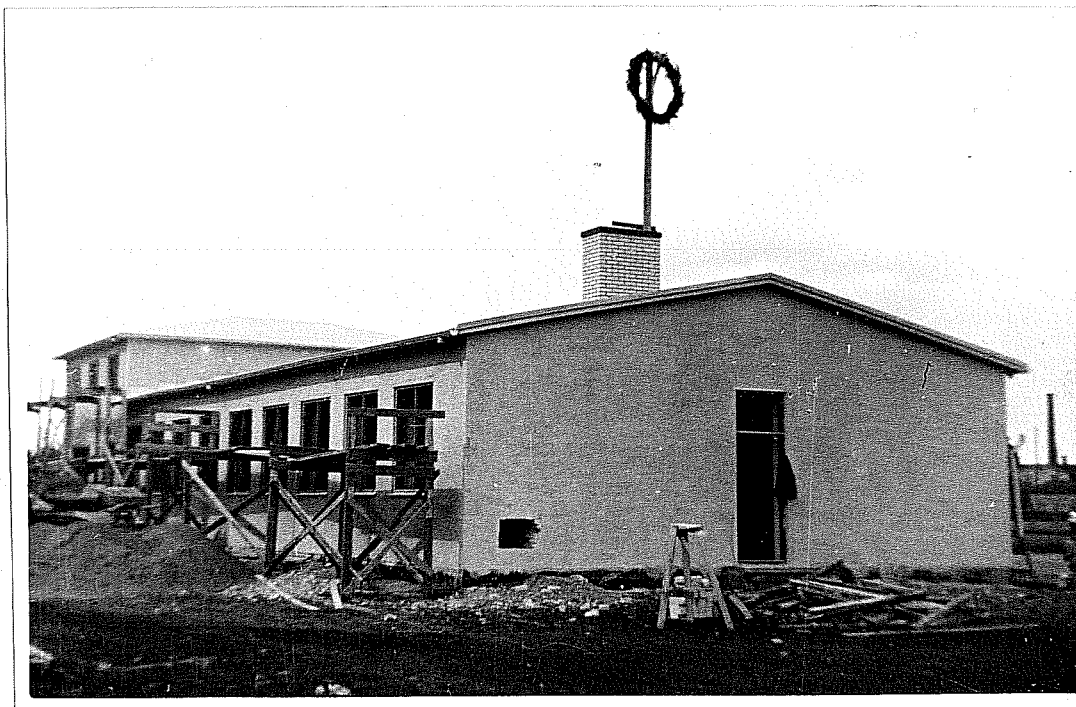

ACC. N:R. 5791

Landskap: Smål. Upptecknat av: Lage Nilsson
Härad: S. Möre Adress: Gårdby
Socken: Nybro stad Berättat av: -
Uppteckningsår: 1938 Född år i

LUNDS UNIV.
FOLKMINNES-
ARKIV
—*—

NYBYGGE MED SPANTKRANS

Med foto

2 s.

Skriv endast på denna sida!

ACC. N:R. 5791

Landskap: Smäl. Upptecknat av: (Lage Nilsson
Härad: (S. Möre) Adress: Gårdby)
Socken: Nybro stad Berättat av: —
Uppteckningsår: 1938 Född år i

1.
LUNDS UNIV.
FOLKMINNES-
ARKIV
—*—

Nybygge med spantkrans L.N. foto 38
(Text å närsluten sida)

Skriv endast på denna sida!

ACC. N.R. 5791

Landskap: Smål. Upptecknat av: Lage Nilsson
Härad: (S. Möre) Adress: Gårdby
Socken: Nybro stad Berättat av: -
Uppteckningsår: 1938 Född år i

NYBYGGE MED SPANTKRANS

(Text till foto å närsluten sida)

Foto av nybygge i Nybro, i en helt nyligen till staden tillagd stadsdel vid vägen mot Örsjö invid järnvägen. - Byggmästare, Gunnar Karlsson. Byggnaden är avsedd att bli fabrik för tillverkning av metallformar för glastillverkning. Ägare av densamma, fabrikör Sjökvist.