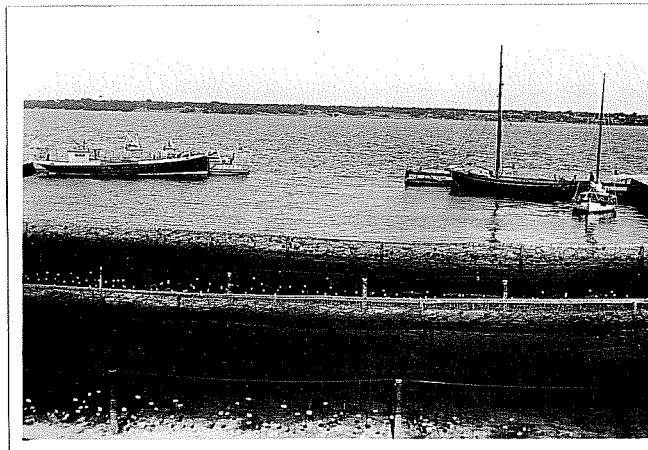

I: 9: 130.

Skriv endast på denna sida!