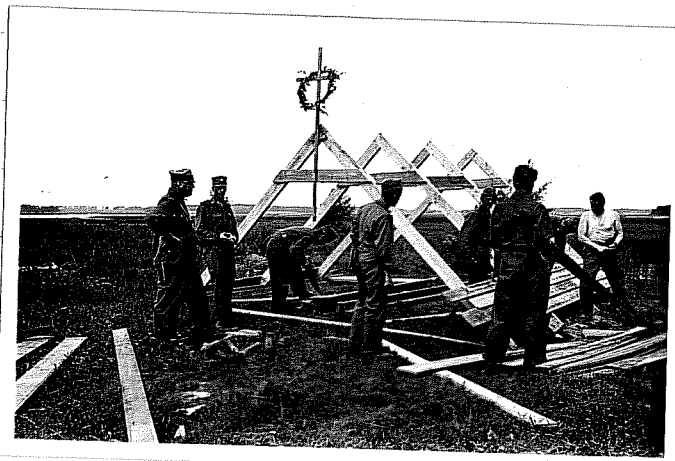

Adress: _____

Socken: Västervik

Berättat av: W: me

Uppteckningsår: 1940

Född år _____ i _____

LUNDS UNIV.
FOLKMINNES-
ARKIV

Bygge.

Nå Flestolen är rest, upp-
hänges en kran av blomman och
grönt. Bygg mästare kallar arbet-
folket, "Fästlagöl".