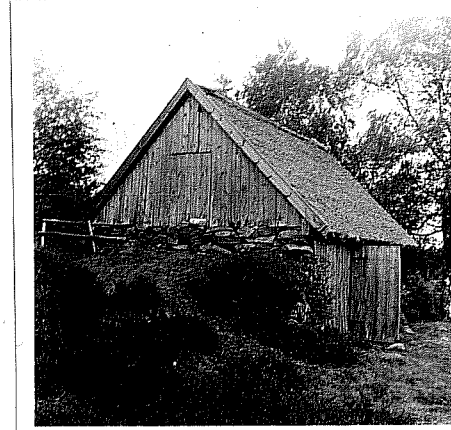

Neg.
II: 77: 38-39