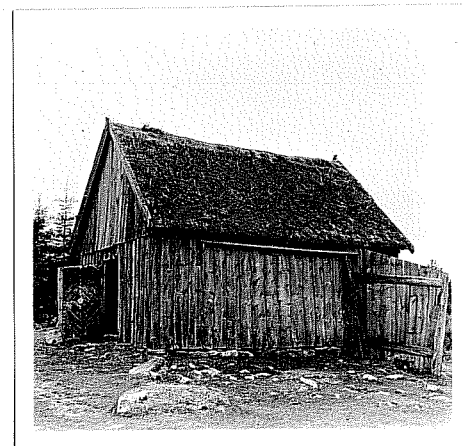

ACC. N:R. No. 6709:5.

Landskap: Skåne

Upptecknat av: Emma Hobrok

Härad: N. äsbo

Adress: .....

Socken: Örhelymga.

Berättat av: .....

Uppteckningsår: 1940.

Född år ..... i .....

ägare: Ludvig Isakssons, Boalt.

5.  
LUNDS UNIV.  
FOLKMINNES-  
ARKIV

Skala 1:100.

Neq.  
II: 77:37

ACC. N:R. M. 6709:6.

Landskap: Skåne  
Härad: N:ästbo  
Söcken: Örkelljunga  
Uppteckningsår: 1940.